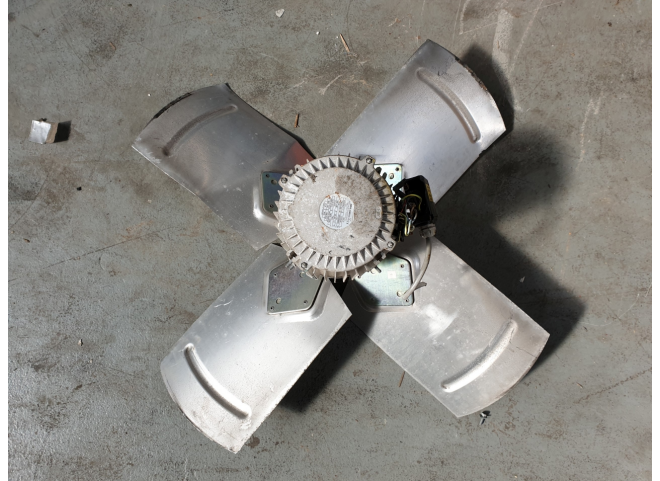

Ziehl Abegg A900PA2717

Specifications

Brand	Ziehl Abegg
Type	A900PA2717
Diameter Ø (mm)	900
Power (kW)	0,93/0,35

Description

Used Ziehl Abegg A900PA2717

Used Ziehl Abegg A900PA2717 fan:
50/60 Hz - 0,93/0,35 kW - diameter 900
mm.